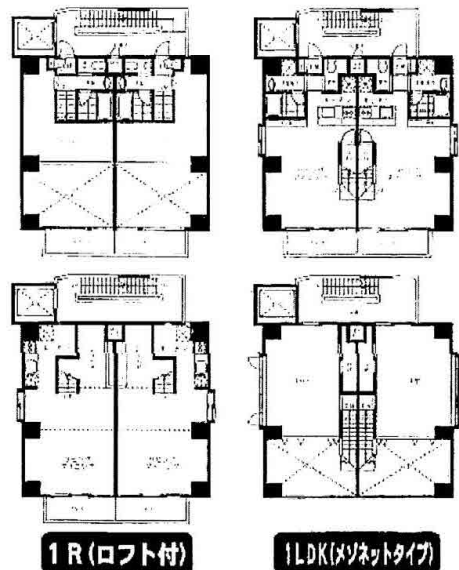

**アール・ステージ
ペット可物件**

インターネット使い放題！デザイン性の高い室内！

501 (ロフト付)	65,000円 1R : 52.01m ²
601 (ロフト付)	65,000円 1R : 52.01m ²
902 (メゾネット)	91,000円 1LDK : 59.23m ²

ペットOK(犬限定)
ダイエーまで300m 駐車場2台OK

利便性も充実！室内もおしゃれ！

物件種目	賃貸マンション		
最寄駅	JR鹿兒島中央駅		
間取タイプ	1R・1LDK		
賃貸条件	賃料	65,000円~91,000円	
		敷金2ヶ月	
物件所在地	鹿兒島市鴨池2丁目19-7		
交通	市電 鴨池電停 徒歩1分		
建物	建物名	アール・ステージ	
	構造・規模	RC造10階建メゾネット5~10階部分	
	使用部分積	52.01m ² ~59.23m ²	
	間取内訳		
築年月	2008年1月	契約期間	1年
管理費等	無		
駐車場	1台 13,000円/月		
現況	空家	入居日	即時
本体設備	オートロック、エレベーター、バルコニー、24時間換気システム		
各戸設備	エアコン、B・T別室、洗面化粧台、室内洗濯機置場、カウンターキッチン		
保険等	加入義務有 2年間 料金17,000円		
備考			